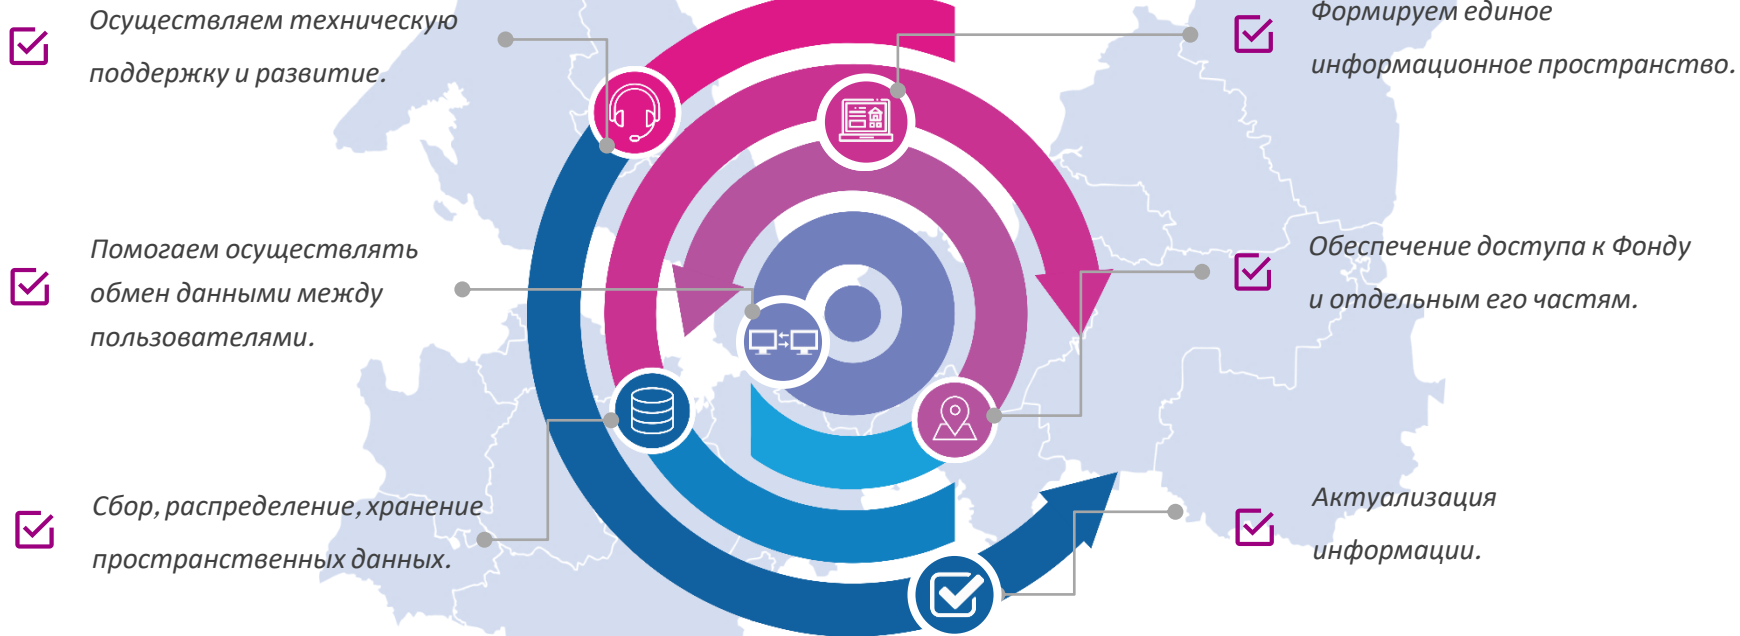

Фонд пространственных данных Ленинградской области

Публичный портал

Портал содержит актуальную информацию и предназначен для информирования населения

fpd.lenobl.ru

Внутренний портал

Портал предназначен для работы органов исполнительной власти и органов муниципального самоуправления, которые занимаются актуализацией данных

gisfpd.lenreg.ru

* Сайт доступен при наличии подключения к ЕСПД

Оператор Фонда - Региональный навигационный центр

4

Открытые данные/Публичный портал

*20 слоёв пространственной информации
различной направленности*

Возможности Публичного портала ФПД ЛО

Настройка одновременного отображения нескольких слоёв на карте

Гибкая фильтрация данных в табличных формах

Возможность экспортировать область карты с отображением выбранных слоёв в формате jpg