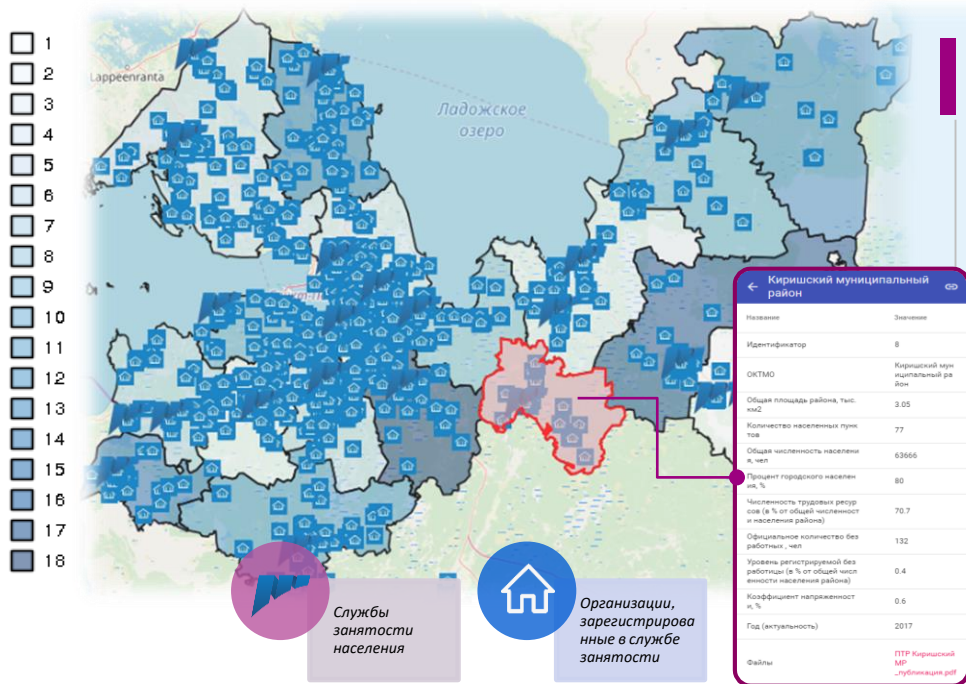

Свободный объект

Предоставлен в пользование

Выгрузка данных

Труд и занятость

Комитет по труду и занятости населения Ленинградской области совместно с органами муниципального самоуправления фиксируют в фонде пространственных данных организации, которые были зарегистрированы в службе занятости населения Ленинградской области, формируют паспорта трудовых ресурсов районов Ленинградской области. Ознакомиться с информацией и даже скачать паспорт трудовых ресурсов районов в формате pdf может любой желающий на [публичном портале ФПД ЛО](#)

Пространственные данные

Фонд пространственных данных Ленинградской области является официальным поставщиком пространственных данных для региональных служб: Система 112, Аппаратно-программный комплекс «Безопасный город», Ситуационный центр при губернаторе ЛО.