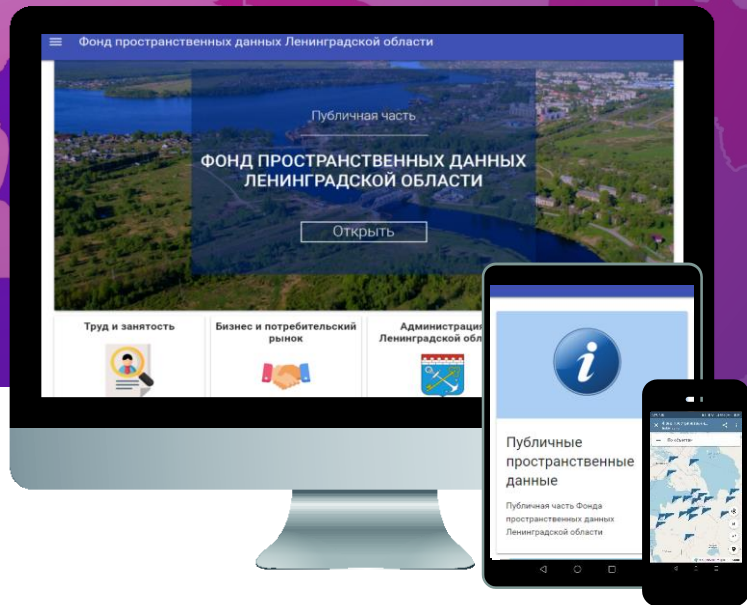

gisfpd.lenreg.ru

* Сайт доступен при наличии подключения к ЕСПД

Оператор Фонда - Региональный навигационный центр

4

Открытые данные/Публичный портал

*20 слоёв пространственной информации
различной направленности*

*Регулярное наполнение отдельными
отраслевыми приложениями*

*Открытые данные Фонда пространственных
данных Ленинградской области*

Ежедневная актуализация информации

***fpd.lenobl.ru** – публичная часть Фонда пространственных
данных Ленинградской области
(адаптировано для мобильных устройств)*

Возможности Публичного портала ФПД ЛО

Настройка одновременного отображения нескольких слоёв на карте

Гибкая фильтрация данных в табличных формах

Возможность экспортировать область карты с отображением выбранных слоёв в формате jpg