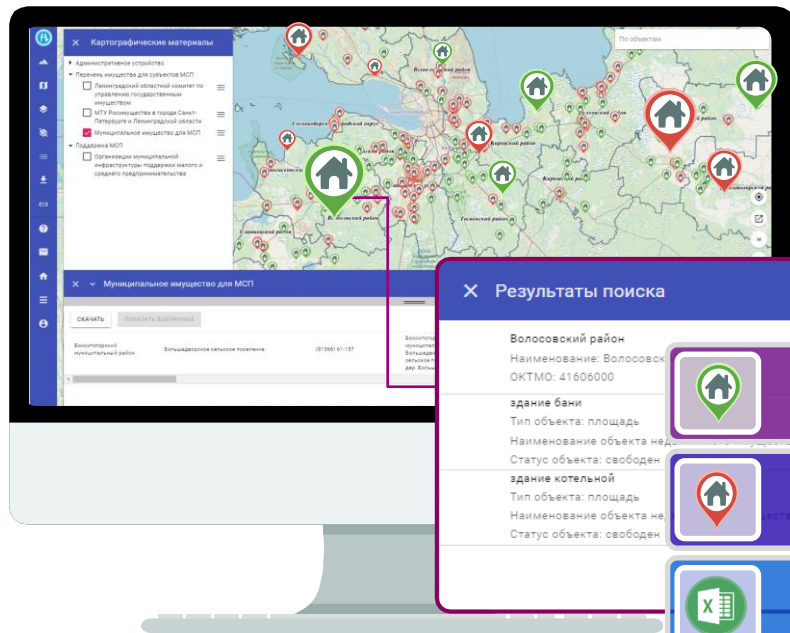

Возможности Публичного портала ФПД ЛО

Настройка одновременного отображения нескольких слоёв на карте

Гибкая фильтрация данных в табличных формах

Возможность экспортировать область карты с отображением выбранных слоёв в формате jpg

Возможность получения информации об объектах, выделив его на карте

Загрузка/выгрузка данных в формате MS Excel.

Развитие малого, среднего бизнеса и потребительского рынка

7

Комитет по развитию малого, среднего бизнеса и потребительского рынка Ленинградской области контролирует актуализацию данных в разделе «Развитие малого, среднего бизнеса и потребительского рынка». Сотрудники муниципальных образований актуализируют перечень имущества для субъектов МСП. Любой желающий имеет доступ к этой информации на [публичном портале ФПД ЛО](#)